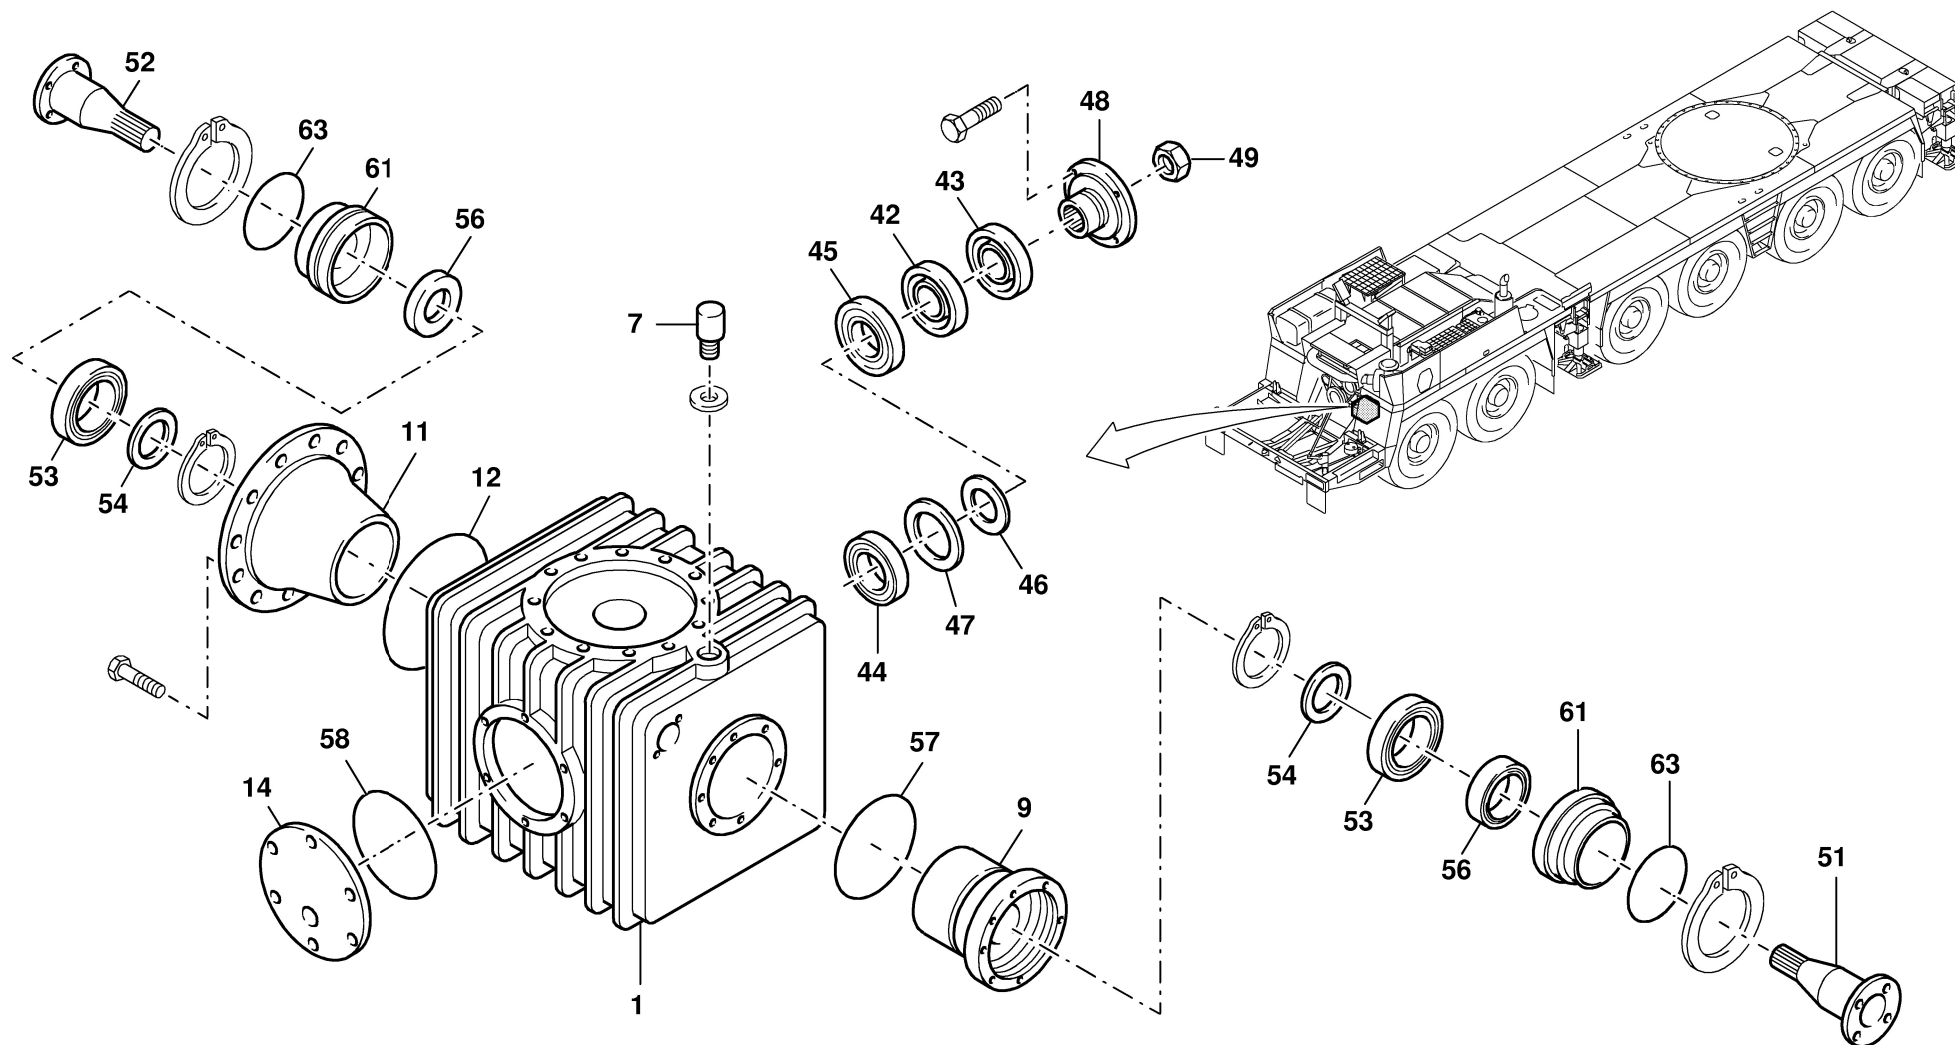

GROVE

ACHSANTRIEB
AXLE DRIVE

BILDТАFЕL
PICTORIAL DISPLAY

05.03

2214658-ETL D

1/2

GMK 6220
BE 511
G 061

GROVEACHSANTRIEB
AXLE DRIVEBILDТАFЕL
PICTORIAL DISPLAY

05.03

2214658-ETL D

2/2

**GMK 6220
BE 511
G 061**